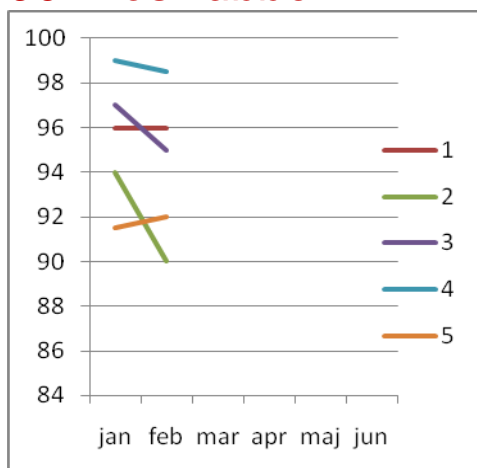

90 kilosklubben

Det har inte hänt så mycket på en månad. Forts. följer.

KALLER®

Ny gasfjädrar!

High Speed
TUS 750 – TUS 7500

MATE® PRECISION TOOLING

Erbjudande:

Upp till **30%** rabatt på Mate Quick Lock.